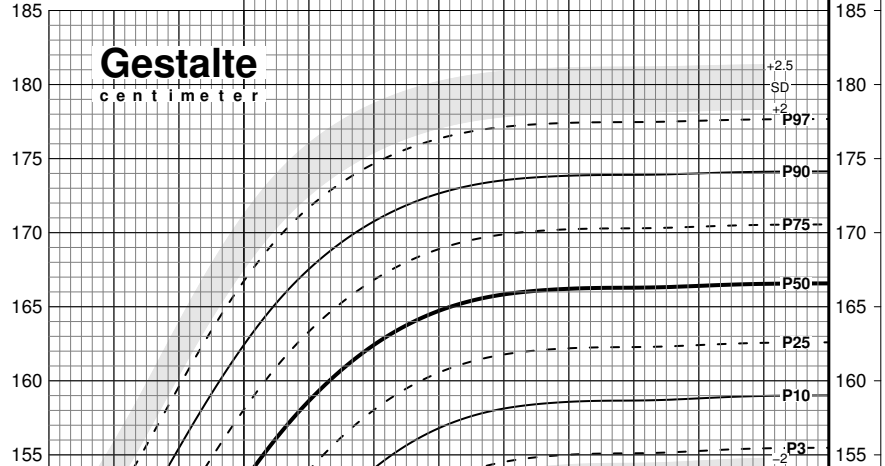

naam / id

geboortedatum      gestalte vader      moeder      MPH\*

datum	leeftijd	gestalte	gewicht	BMI**

\*MPH = gestalte(vader + moeder)/2 - 6.5    \*\*BMI = gewicht(kg)/gestalte(m)<sup>2</sup>

## Gestalte

centimeter

## Gewicht

kilogram

MPH, TR  
cm  
kg  
Groeicurve meisjes (2 – 20 jaar), Vlaanderen 2004 1-20050604-NP/2-20/F vub, kul © 2005