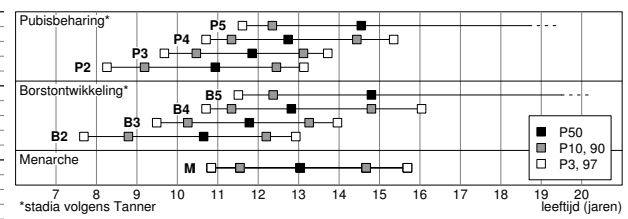

naam / id

geboortedatum      gestalte vader      moeder      MPH\*

datum	leeftijd	gestalte	gewicht	BMI**

\*MPH = gestalte(vader + moeder)/2 - 6.5    \*\*BMI = gewicht(kg)/gestalte(m)<sup>2</sup>

## Gestalte

centimeter

## Gewicht

kilogram

MPH, TR  
cm  
kg  
Groeicurve meisjes (2 – 20 jaar), Vlaanderen 2004 1-20050604-NP/2-20/F vub, kul © 2005