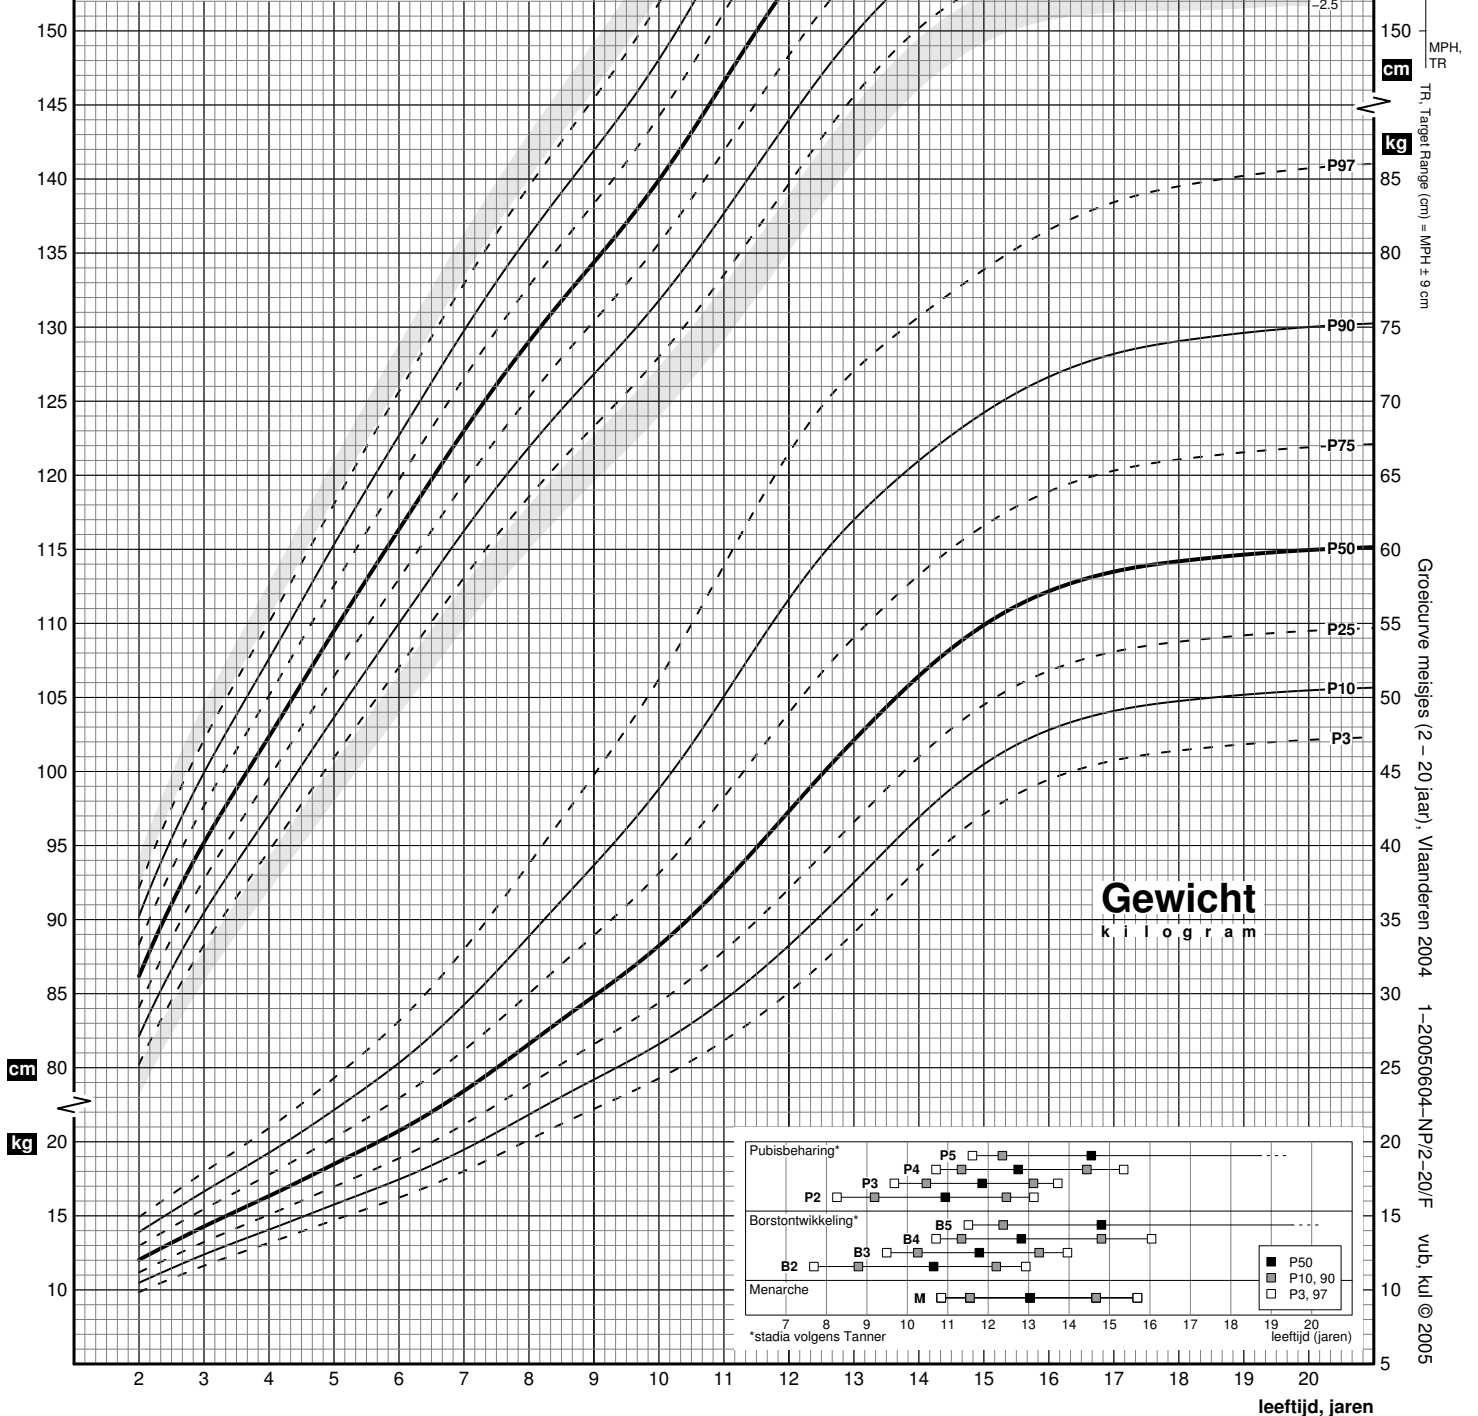

naam / id

geboortedatum      gestalte vader      moeder      MPH\*

datum	leeftijd	gestalte	gewicht	BMI**

\*MPH = gestalte(vader + moeder)/2 - 6.5    \*\*BMI = gewicht(kg)/gestalte(m)<sup>2</sup>

## Gestalte

centimeter

## Gewicht

kilogram

MPH, TR  
cm  
kg  
Groeicurve meisjes (2 – 20 jaar), Vlaanderen 2004 1-20050604-NP/2-20/F vub, kul © 2005